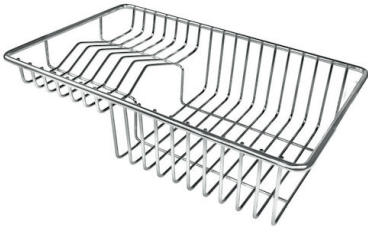

Fregadero KE

Cubeta a la izquierda

fregaderos

Código: 2263 052

CARACTERÍSTICAS

-
- CUBETA DE RADIO ESTRECHO** Cubetas de formas cuadradas con un diseño moderno y una mayor capacidad. Para una estética minimalista conjugada con la máxima comodidad.
-
- CUBETA PROFUNDA** Fregaderos que alcanzan una profundidad importante, más de 20 cm, gracias a la tecnología de producción avanzada, que ofrecen gran capacidad y practicidad en todas las operaciones de lavado.
-
- DESAGÜE 3,5" BASKET** Desagüe grande de 3,5" equipado con el práctico tapón cestillo que impide el flujo de las partes sólidas en la alcantarilla.
-
- FREGADEROS DE ESPESOR** Acero 1 mm de espesor. Un espesor importante que garantiza máxima robustez para los fregaderos que no conocen las señales del envejecimiento.
-
- POSIBILIDAD DE AGUJEROS ADICIONALES** El fregadero se puede personalizar con la ejecución de orificios adicionales, especificados en fase de pedido, utilizables para monomandos de doble orificio, para desagües con mando a distancia o para la instalación de dispensadores para el jabón. Las posiciones se indican en los diseños con orificios por una línea discontinua.
-
- REBOSADERO PERIMETRAL** El rebosadero es una seguridad siempre presente en los fregaderos Foster que impide el desbordamiento del agua de la cubeta en caso de olvido. La solución del desagüe perimetral mejora la estética gracias a la forma cuadrada y esencial.
-

Orificios Monomando 1 orificio de serie - 2º orificio bajo petición

Hueco de encastre 950 x 480 mm

Escurreidor Si

Anchura 98 cm

Medida de la cubeta 500 x 400 mm

Número de cubetas 1 cubeta

Desagüe Desagüe 3.5 "

DIBUJOS TÉCNICOS

ACCESORIOS OPCIONALES

Cesta portaplatos inox

8100 303

* sólo en combinación con el accesorio
8644 101

Cesta portaplatos inox

8100 201

Cubeta blanca

8153 100

Tabla de corte de cristal

8631 300

Tabla de corte de HDPE

8657 001

Tabla de corte Twin in HDPE

8644 101

Bandeja perforada inox