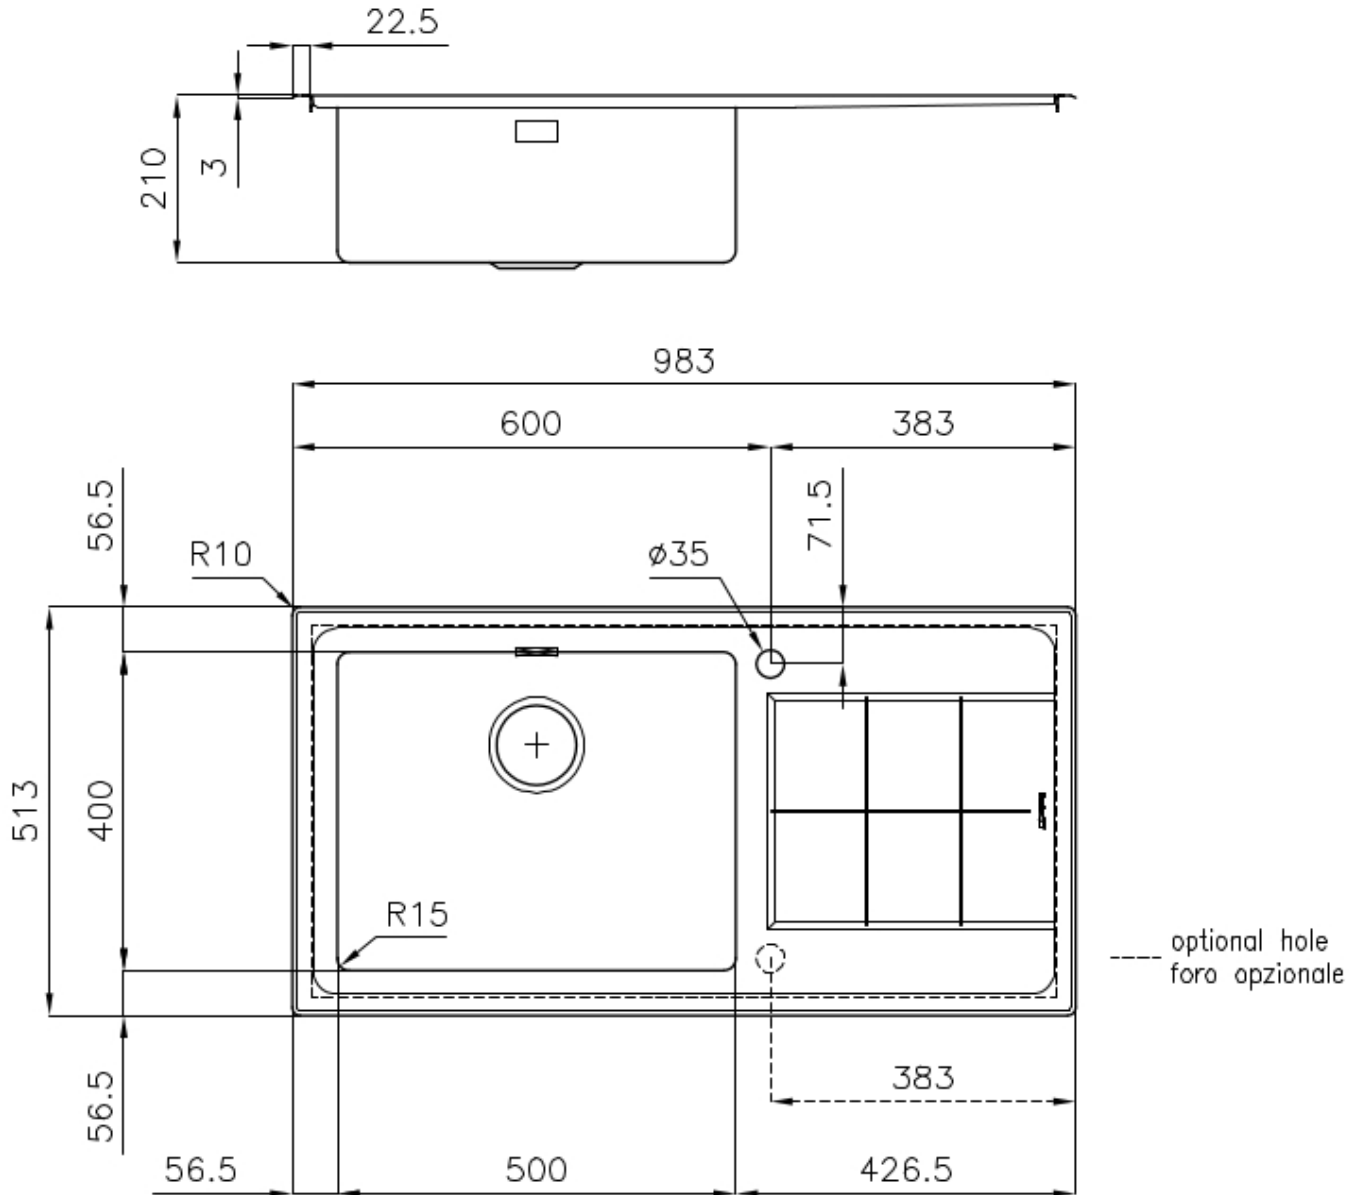

DIBUJOS TÉCNICOS

ACCESORIOS OPCIONALES